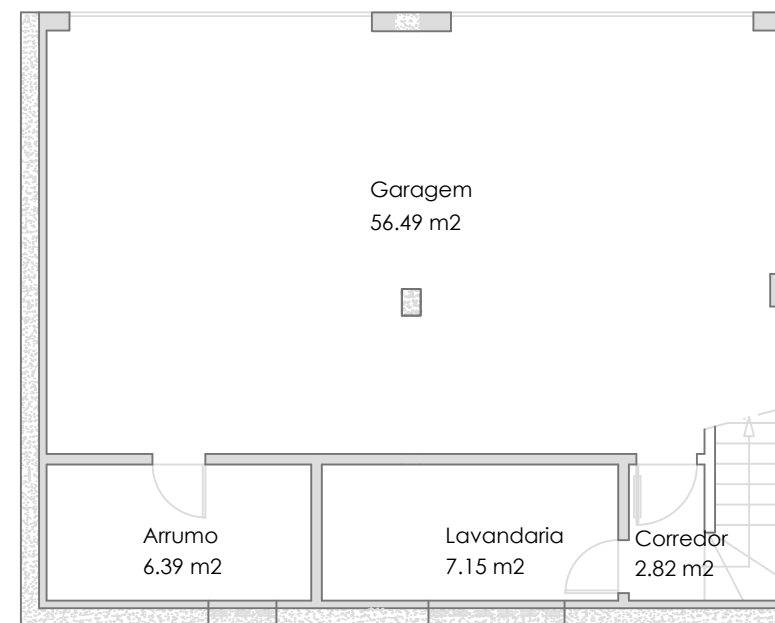

RÉS DO CHÃO

Moradia T4

Área Interior: ~261,61m²

Área Exterior: ~149,09m²

1º ANDAR

CAVE