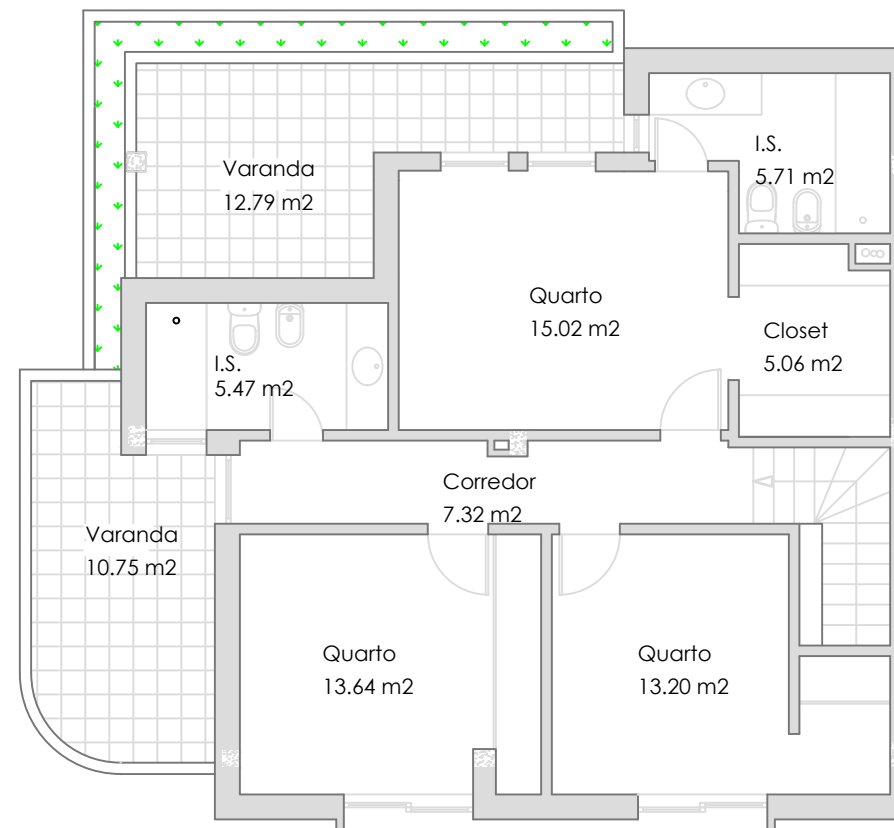

RÉS DO CHÃO

Moradia T4

Área Interior: ~261,61m²

Área Exterior: ~149,09m²

1º ANDAR

CAVE