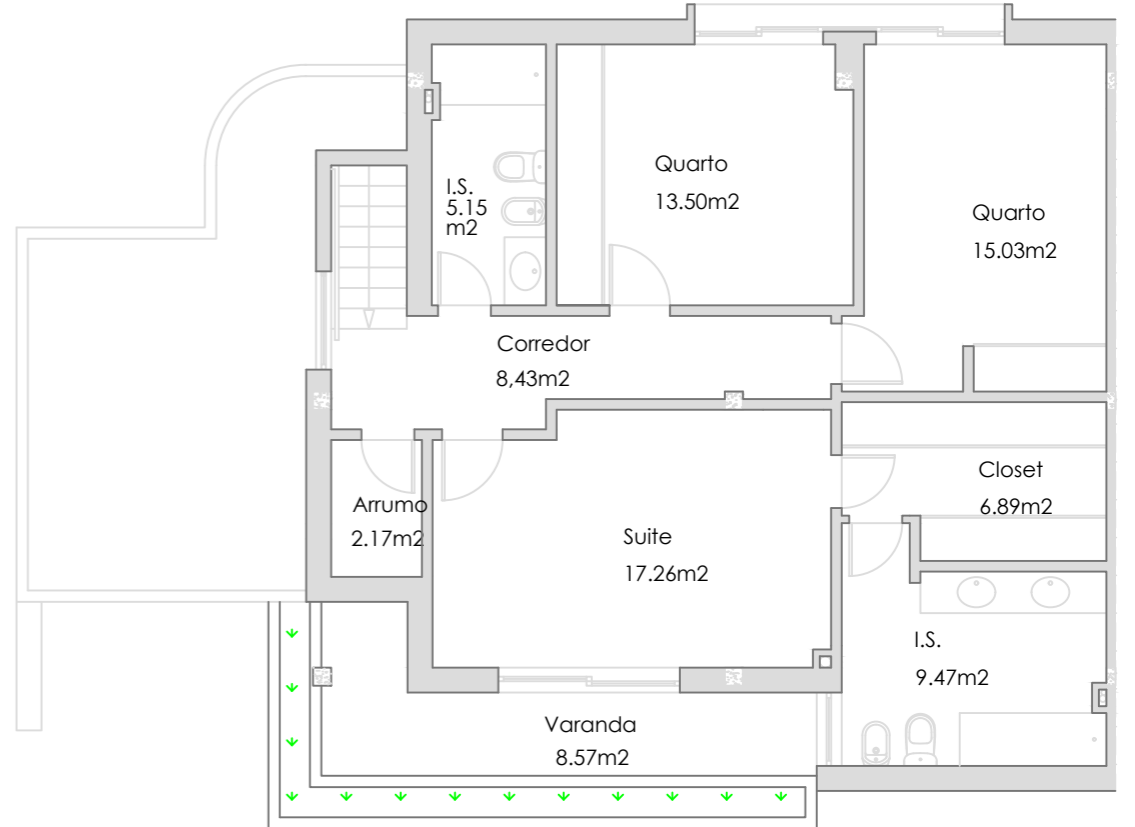

RÉS DO CHÃO

Moradia T3
 Área Interior: ~323,91m²
 Área Exterior: ~166,29m²

1º ANDAR

CAVE