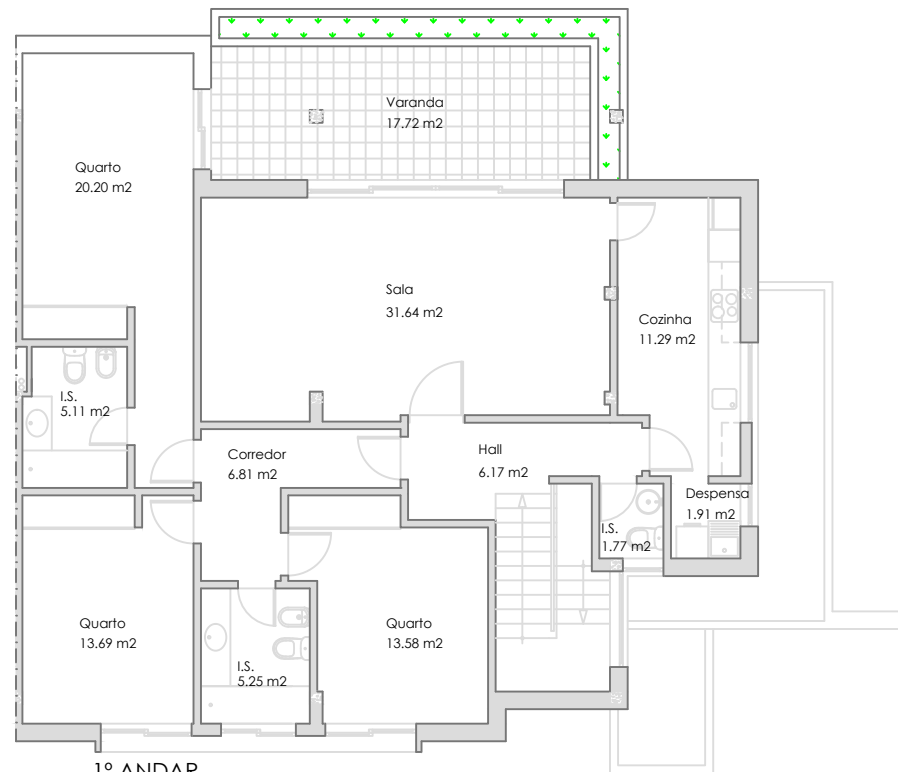

CAVE

RÉS DO CHÃO

Andar-Moradia T3 - 1º Andar

Área Interior: ~256,79m²

Área Exterior: ~60,08m²