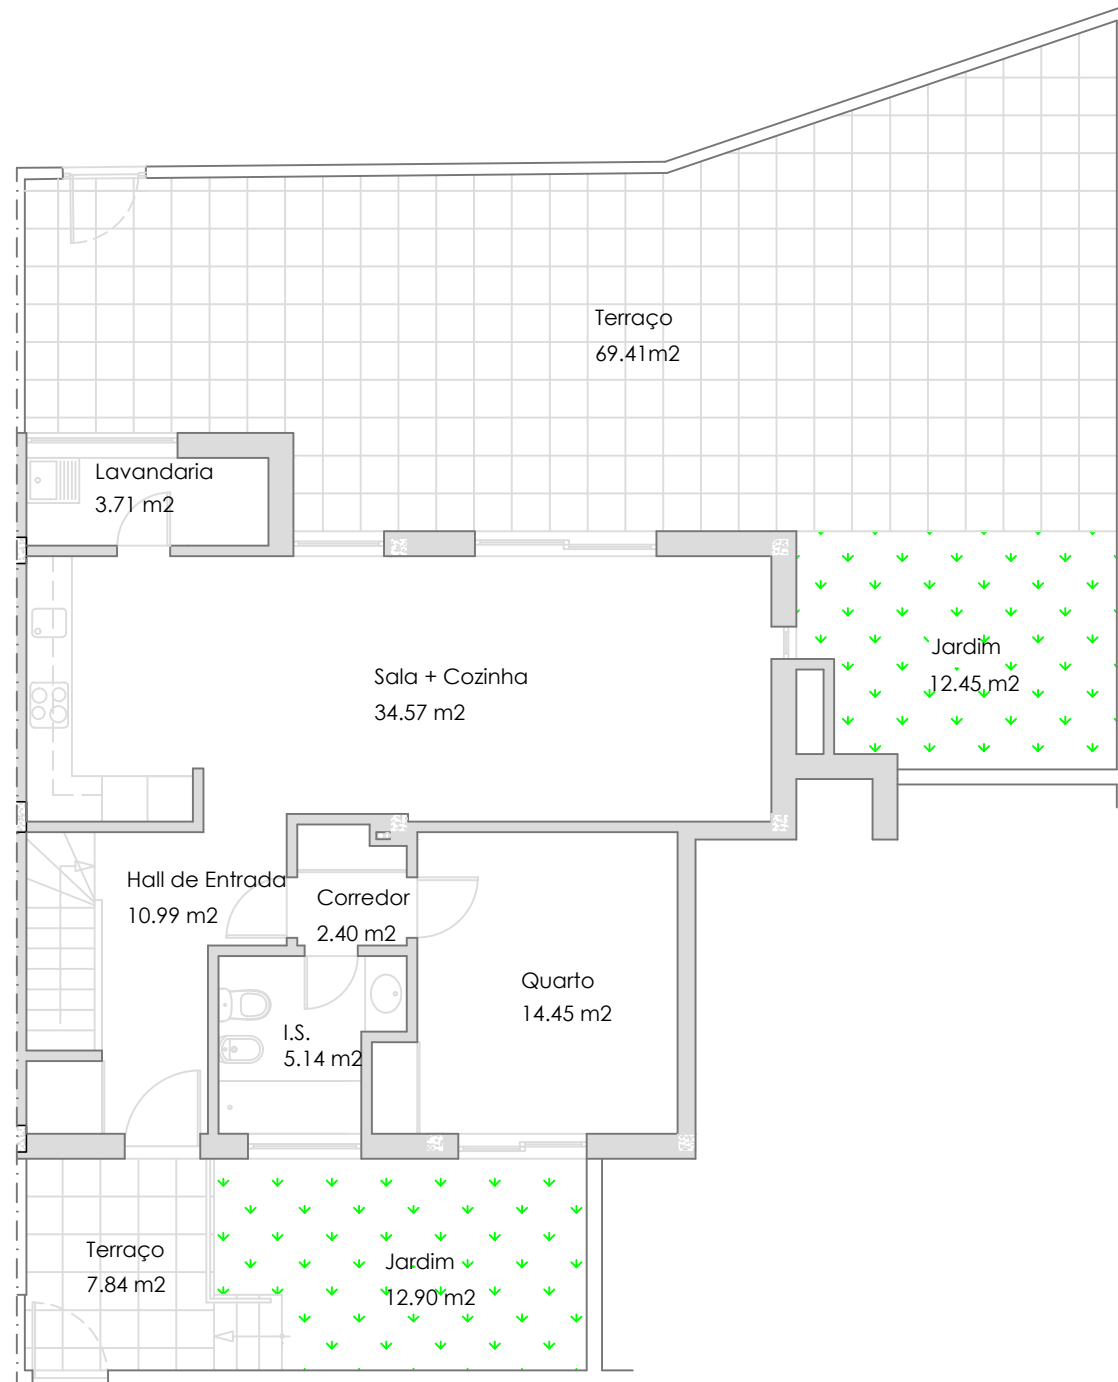

Andar-Moradia T1 - Rés-do-Chão

Área Interior: ~125,56m²

Área Exterior: ~108,62m²

CAVE

RÉS DO CHÃO