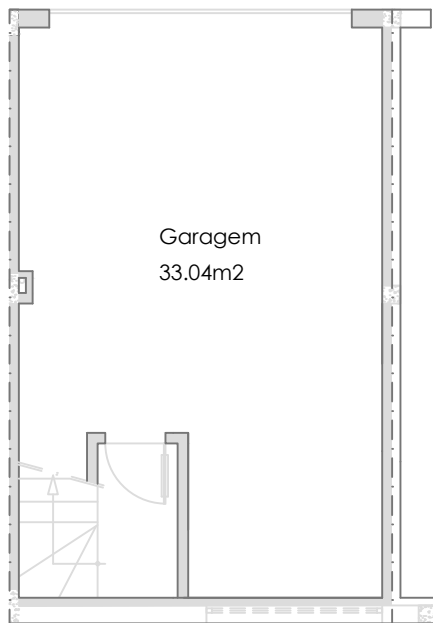

Andar-Moradia T1 - Rés-do-Chão

Área Interior: ~125,56m²

Área Exterior: ~108,62m²

CAVE

RÉS DO CHÃO